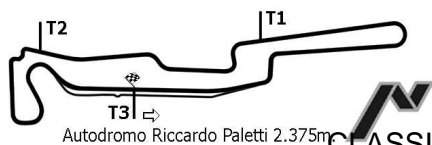

MOTORACE 30/06/2014

PROVE LIBERE MOTO

CLASSIFICA 1 TURNO MATTINA

STRADALI/AMATORI

POS	No	CONDUTTORE	NAZ	TEAM	MOTO	CATEGORIA	TEMPO	DIST	GIR/TOT	MEDIA	VEL
1	3	LUCCHINI A.			DUCATI MONSTER S5	CA	1'27.982		2/2	96.156	
2	1	CORSINI S.			STREETTRIPLE	CA	1'28.276	0.294	2/4	95.835	
3	4	FERRAZZI C.			MV Agusta	CA	1'29.290	1.308	4/4	94.747	
4	6	MASINI L.			CBR600RR	CS	1'29.526	1.544	4/4	94.497	
5	2	ZORI D.			DUCATI MONSTER S4	CA	1'34.133	6.151	2/2	89.872	
6	7	ERBA C.			GSX600	CS	1'35.447	7.465	4/4	88.635	
7	8	SEZZI C.			SV650S	CS	1'37.266	9.284	1/1	86.977	
8	10	BIANCHI V.			NINJA 600	CA	1'52.844	24.862	1/1	74.970	