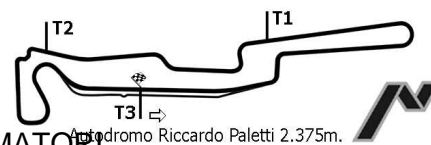

MOTORACE 30/06/2014

PROVE LIBERE MOTO

CLASSIFICA 1 TURNO MATTINA

STRADALI/AMATORI

POS	No	CONDUTTORE	NAZ	TEAM	MOTO	CATEGORIA	TEMPO	DIST	GIR/TOT	MEDIA	VEL
1	3	LUCCHINI A.			DUCATI MONSTER S5	CA	1'27.982		2/2	96.156	
2	1	CORSINI S.			STREETTRIPLE	CA	1'28.276	0.294	2/4	95.835	
3	4	FERRAZZI C.			MV Agusta	CA	1'29.290	1.308	4/4	94.747	
4	6	MASINI L.			CBR600RR	CS	1'29.526	1.544	4/4	94.497	
5	2	ZORI D.			DUCATI MONSTER S4	CA	1'34.133	6.151	2/2	89.872	
6	7	ERBA C.			GSX600	CS	1'35.447	7.465	4/4	88.635	
7	8	SEZZI C.			SV650S	CS	1'37.266	9.284	1/1	86.977	
8	10	BIANCHI V.			NINJA 600	CA	1'52.844	24.862	1/1	74.970	